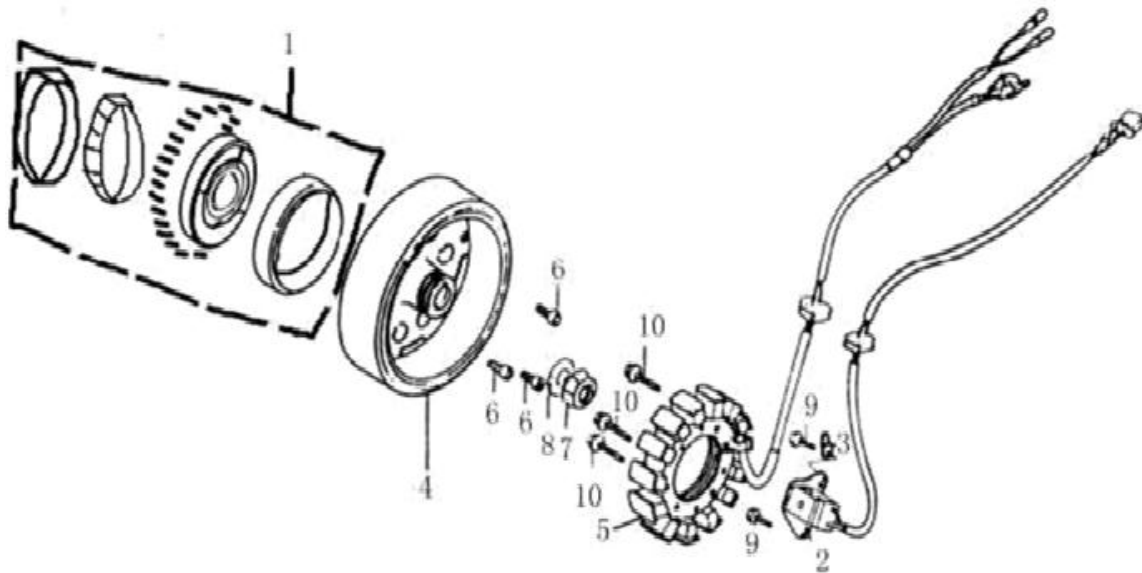

Magneto

Item No	Part Number	Description	Qty
001	BR250-393	ONEWAY CLUTCH	1
004	BR250-394	FLYWHEEL	1
005	BR250-395	STATOR	1
006	BR250-396	BOLT M8X18	3
007	BR250-397	NUT M16?1	1
008	BR250-398	WASHER 16.3X30X2	1
009	BR250-399	BOLT M5?16	2
010	BR250-400	BOLT M6?30	3

Crankshaft [Image]