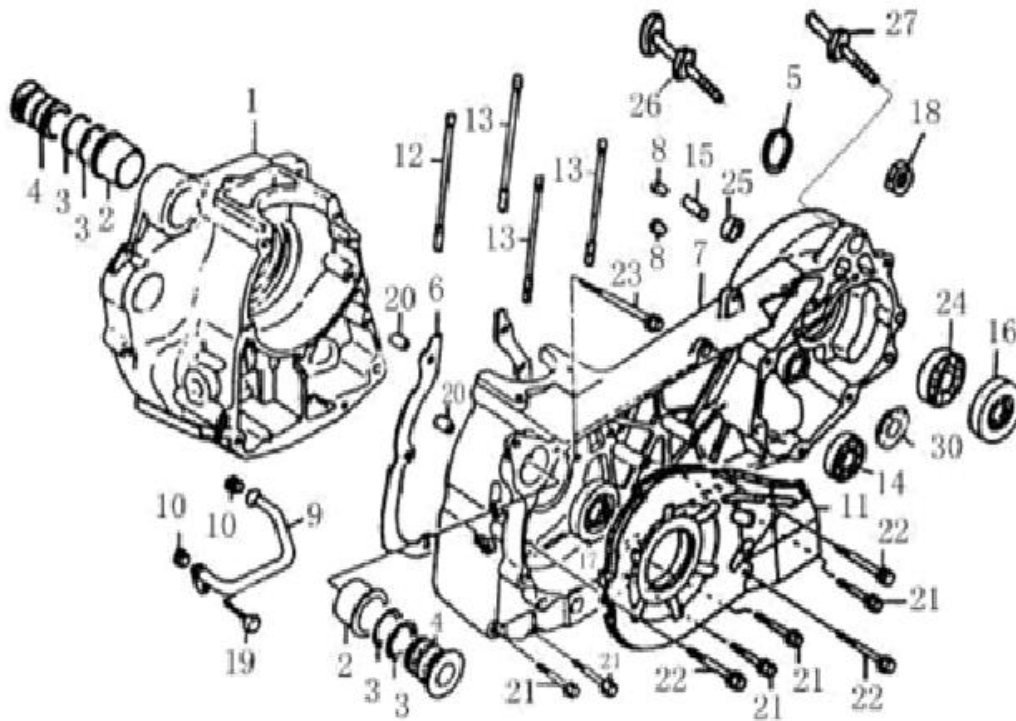

067	BR250-225	BOLT M8X50	1
067	BR250-631	CIRCULATION PIPE	1
068	BR250-226	WASHER 8	1
068	BR250-632	CIRCULATION PIPE CLAMP	1
069	BR250-227	RUBBER WASHER	1
070	BR250-228	BUSHING, WIND SCREEN	1
071	BR250-229	STAND, WIND SCREEN	1
072	BR250-230	BOLT M8X20	1
073	BR250-231	WIND SCREEN	1
074	BR250-232	HARNESS, SECONDARY WIRING	1
075	BR250-233	HARNESS, MAIN WIRING	1
076	BR250-234	EYE BOLT	1
077	BR250-235	NUT M12X1.25	1
078	BR250-236	BOLT M5X20	1
079	BR250-237	RUBBER BUSHING	1
080	BR250-238	BOLT M6X20	3
081	BR250-239	WASHER 6	3
082	BR250-240	WASHER 5	1
083	BR250-241	SWITCH, TEMPERATURE	1
084	BR250-242	GASKET, MUFFLER	1
085	BR250-243	NUT M4	4

Crankcase [Image]

Crankcase

Item No	Part Number	Description	Qty
001	BR250-244	CRANKCASE, RIGHT	1
002	BR250-245	OUTER BUSH. FR. SUSPENSION	2
003	BR250-246	O-RING15.8X2.4	4
004	BR250-247	INNER BUSH USH.FR. SUSPENSION	2
005	BR250-248	O- RING 7.5X1.5	1