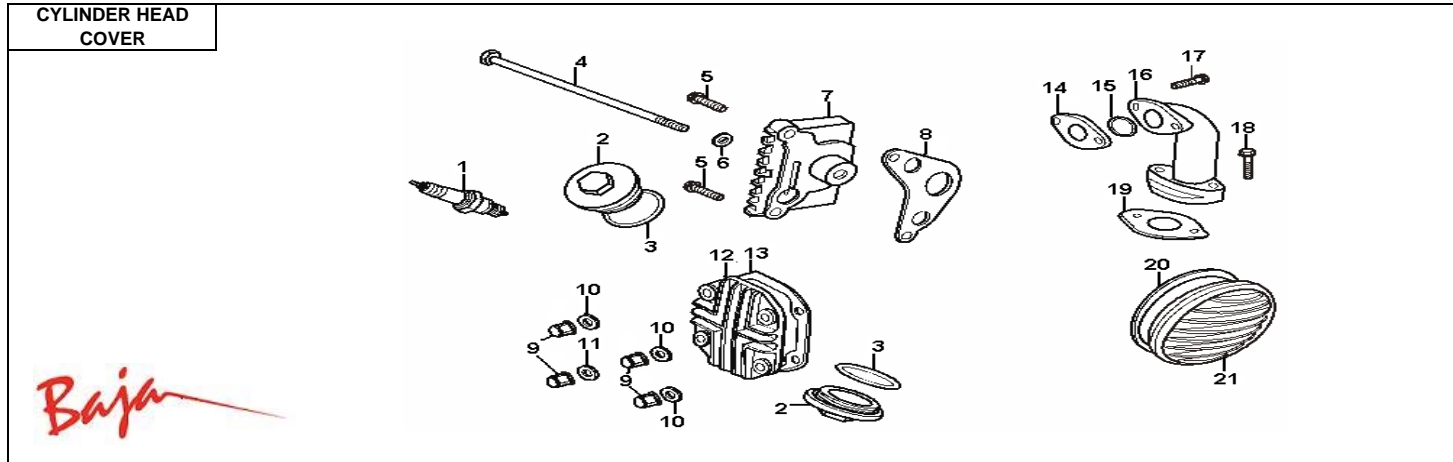

**BA49**

Item No.	Part No.	UPC Number	Description	Baja Description	Qty Shipped per order	Qty.
1-1	BA49-100	883099119026	CYLINDER HEAD		1	1
1-2	BA49-101	883099119033	GASKET,CYLINDER		1	1
1-3	BA49-102	883099119040	RECTANGULAR RING		1	1
1-4	BA49-103	883099118807	CYLINDER		1	1
1-5	BA49-104	883099118814	STUD BOLT M6-1.0X38		2	2
1-6	BA49-105	883099118821	BOLT M6-1.0X20, HEX (FT)		2	2
1-7	BA49-106	883099115974	GASKET , CYLINDER HEAD		1	1
1-8	BA49-107	883099115981	BUSH		1	1
1-9	BA49-108	883099115998	SEAL RING		1	1
1-10	BA49-109	883099116001	WASHER M12X15X2, PLATE		1	1
1-11	BA49-110	883099116018	PIN		2	4
1-12	BA49-111	883099116025	O-RING		1	1