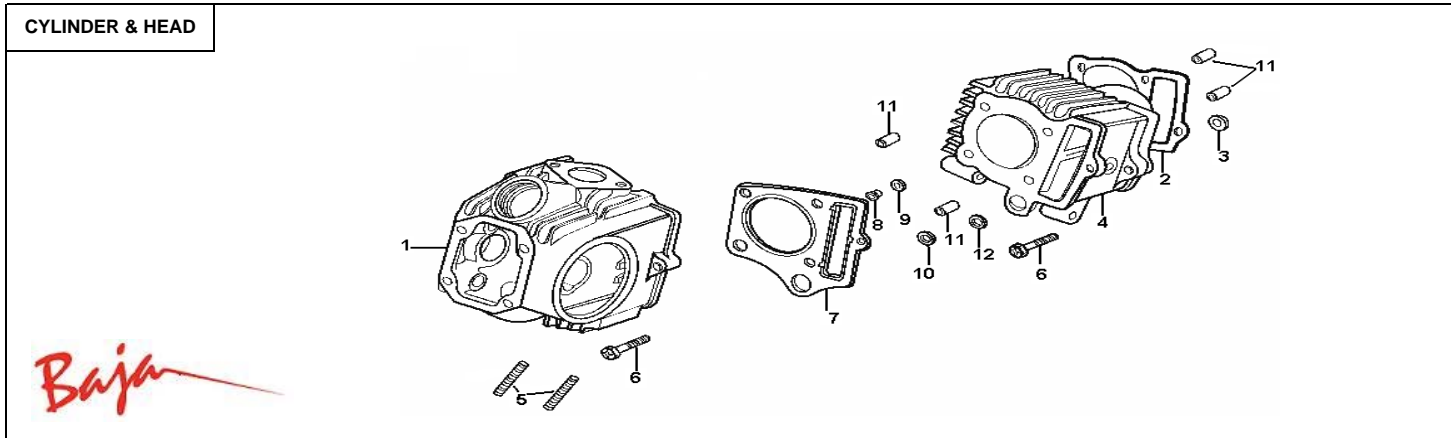

**BA49**

Item No.	Part No.	UPC Number	Description	Baja Description	Qty Shipped per order	Qty.
1-1	BA49-100	883099119026	CYLINDER HEAD		1	1
1-2	BA49-101	883099119033	GASKET,CYLINDER		1	1
1-3	BA49-102	883099119040	RECTANGULAR RING		1	1
1-4	BA49-103	883099118807	CYLINDER		1	1
1-5	BA49-104	883099118814	STUD BOLT M6-1.0X38		2	2
1-6	BA49-105	883099118821	BOLT M6-1.0X20, HEX (FT)		2	2
1-7	BA49-106	883099115974	GASKET , CYLINDER HEAD		1	1
1-8	BA49-107	883099115981	BUSH		1	1
1-9	BA49-108	883099115998	SEAL RING		1	1
1-10	BA49-109	883099116001	WASHER M12X15X2, PLATE		1	1
1-11	BA49-110	883099116018	PIN		2	4
1-12	BA49-111	883099116025	O-RING		1	1